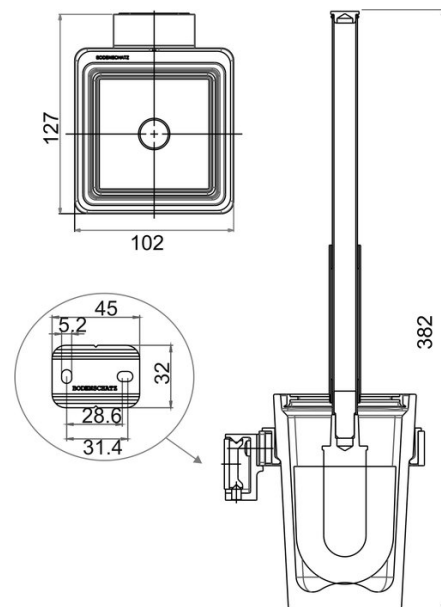

Masszeichnung

Pflegehinweise

Finden Sie unter [bodenschatz.ch/de-ch/service/reinigung-pflege/](https://www.bodenschatz.ch/de-ch/service/reinigung-pflege/)

Ersatzteile & Zubehör

BA40IN840	Set Gewindestifte
BA40VC862	WC-Bürste ohne Schliessdeckel
BA40XX863	WC-Bürstenkopf