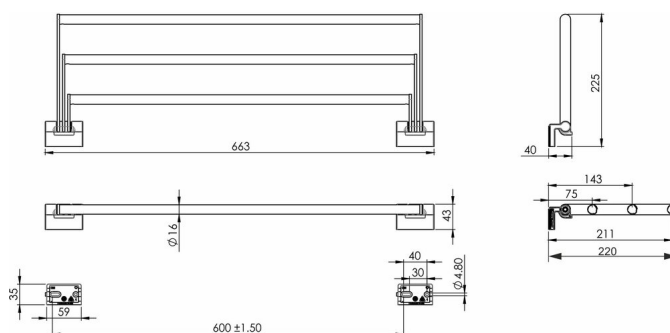

Masszeichnung

Pflegehinweise

Finden Sie unter bodenschatz.ch/de-ch/service/reinigung-pflege/

Ersatzteile & Zubehör

BA21XX822 / 108489

Wandflansch verstärkt zum Kleben/Bohren CHIC22