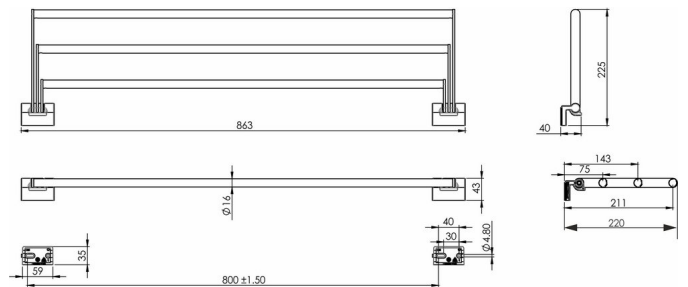

Masszeichnung

Pflegehinweise

Finden Sie unter bodenschatz.ch/de-ch/service/reinigung-pflege/

Ersatzteile & Zubehör

BA21XX822 / 108489

Wandflansch verstärkt zum Kleben/Bohren CHIC22