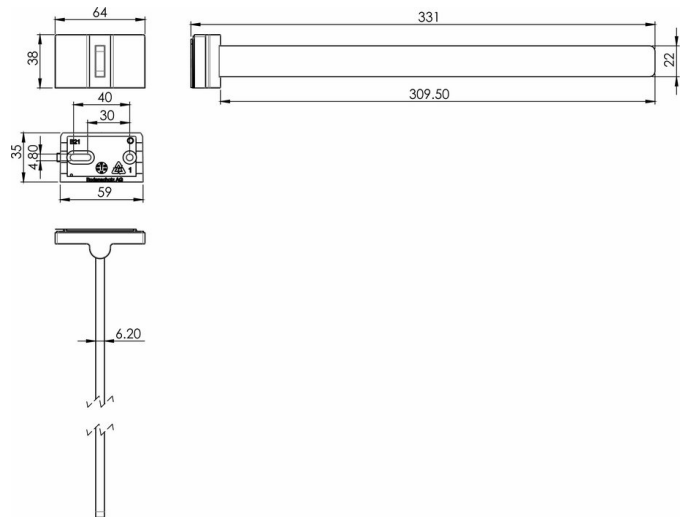

Masszeichnung

Pflegehinweise

Finden Sie unter bodenschatz.ch/de-ch/service/reinigung-pflege/

Ersatzteile & Zubehör

BA21XX822 / 108489

Wandflansch verstärkt zum Kleben/Bohren CHIC22