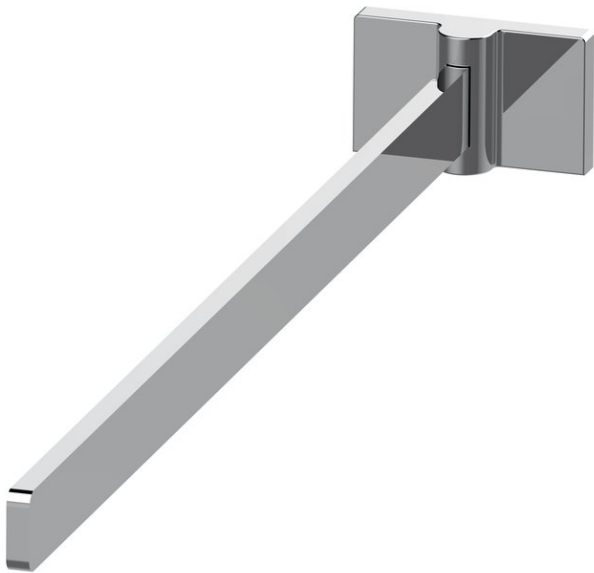

## Handtuchhalter einarmig, BA21VC240

Serie	Chic 22
Typ	Handtuchhalter und Handtuchringe
Material	verchromt
Länge cm	40
Sanitas-Troesch Nr.	4134 525 501
Team Nr.	511264 501

## Produktbeschreibung

CHIC22 Handtuchhalter einarmig 40 cm Montage Adesio zum Kleben oder Bohren inkl. Befestigungsmaterial (ohne Klebstoff) Füllmenge Klebstoff: 2.25 ml SikaFast

## Produktabbildung