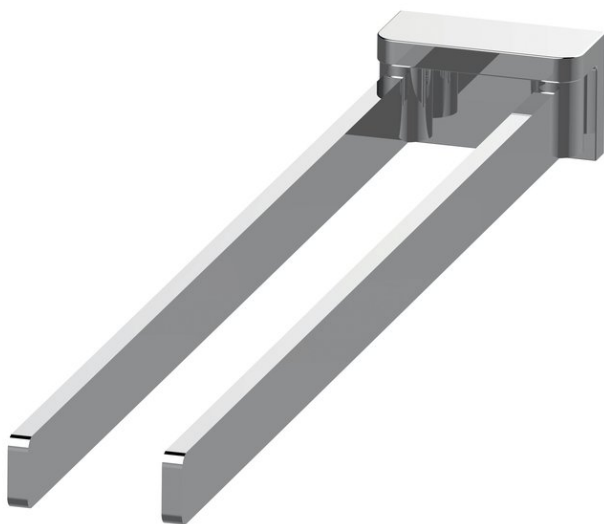

## Handtuchhalter mit zwei beweglichen Armen, BA21VC241

Serie	Chic 22
Typ	Handtuchhalter und Handtuchringe
Material	verchromt
Länge cm	40
Sanitas-Troesch Nr.	4134 527 501
Team Nr.	511266 501

### Produktbeschreibung

CHIC22 Handtuchhalter zwei bewegliche Arme 40 cm Montage Adesio zum Kleben oder Bohren inkl. Befestigungsmaterial (ohne Klebstoff) Füllmenge Klebstoff: 2.25 ml SikaFast

### Produktabbildung