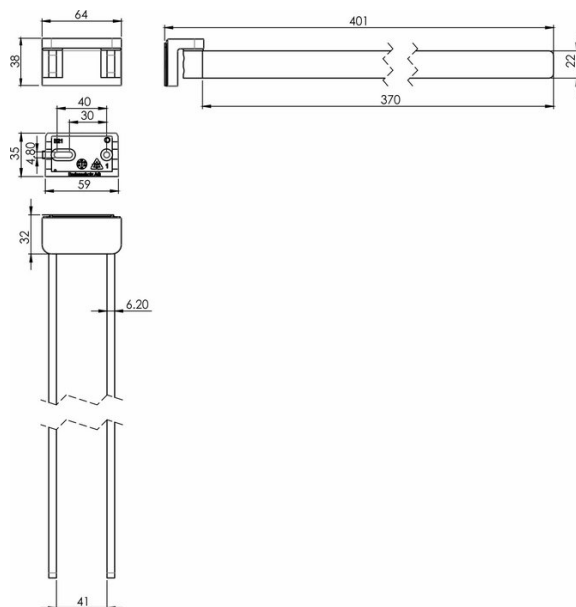

Masszeichnung

Pflegehinweise

Finden Sie unter bodenschatz.ch/de-ch/service/reinigung-pflege/

Ersatzteile & Zubehör

BA21XX822 / 108489

Wandflansch verstärkt zum Kleben/Bohren CHIC22