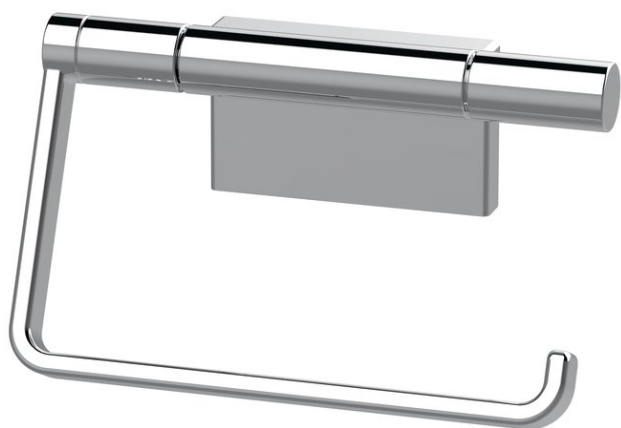

WC-Papierhalter ohne Deckel, BA21VC250

Serie	Chic 22
Typ	WC-Papierhalter
Sanitas-Troesch Nr.	4134 562 501
Team Nr.	511268 501

Produktbeschreibung

CHIC22 WC-Papierhalter ohne Deckel links und rechts montierbar. Montage Adesio zum Kleben oder Bohren inkl. Befestigungsmaterial (ohne Klebstoff) Klebstoff-Füllmenge: 2.25 ml SikaFast

Produktabbildung