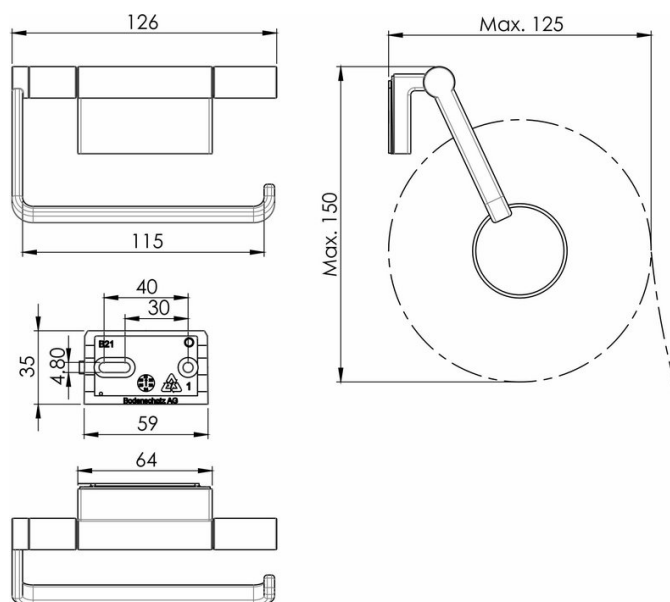

WC-Papierhalter ohne Deckel, BA21VC250

Serie	Chic 22
Typ	WC-Papierhalter
Sanitas-Troesch Nr.	4134 562 501
Team Nr.	511268 501

Produktbeschreibung

CHIC22 WC-Papierhalter ohne Deckel links und rechts montierbar. Montage Adesio zum Kleben oder Bohren inkl. Befestigungsmaterial (ohne Klebstoff) Klebstoff-Füllmenge: 2.25 ml SikaFast

Produktabbildung

Masszeichnung

Pflegehinweise

Finden Sie unter bodenschatz.ch/de-ch/service/reinigung-pflege/

Ersatzteile & Zubehör

BA21XX821 / 107926	Wandflansch zum Kleben/Bohren CHIC22
BA40IN905 / 101470	Montage-Set LK-Schrauben zum Bohren
BA40XX600 / 106485	Starter Kit mit Klebstoffkartusche 50 ml