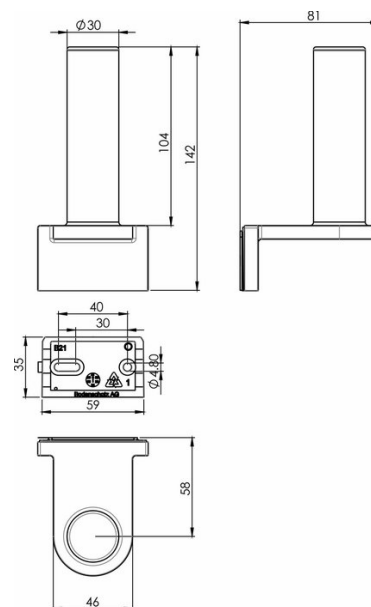

WC-Reserverollenhalter, BA21VC252

Serie	Chic 22
Typ	WC-Reservenrollenhalter
Sanitas-Troesch Nr.	4134 565 501
Team Nr.	511271 501

Produktbeschreibung

CHIC22 WC-Reserverollenhalter Montage Adesio zum Kleben oder Bohren inkl. Befestigungsmaterial (ohne Klebstoff) Klebstoff-Füllmenge: 2.25 ml SikaFast

Produktabbildung

Masszeichnung

Pflegehinweise

Finden Sie unter bodenschatz.ch/de-ch/service/reinigung-pflege/

Ersatzteile & Zubehör

BA21XX821 / 107926	Wandflansch zum Kleben/Bohren CHIC22
BA40IN905 / 101470	Montage-Set LK-Schrauben zum Bohren
BA40XX600 / 106485	Starter Kit mit Klebstoffkartusche 50 ml