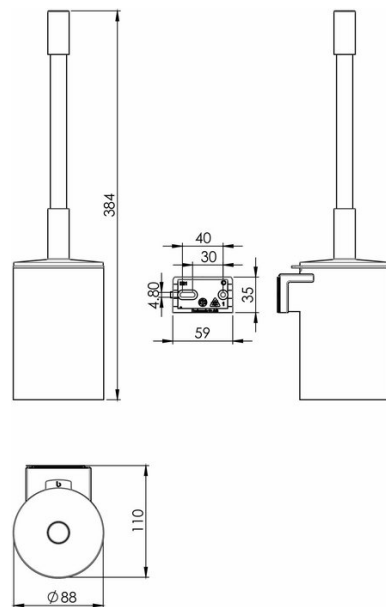

WC-Bürstengarnitur mit Schliesdeckel, BA21VC254

Serie	Universal Accessoires
Typ	WC-Bürstengarnituren
Sanitas-Troesch Nr.	4134 568 501
Team Nr.	511273 501

Produktbeschreibung

CHIC22 WC-Bürstengarnitur Wandmodell mit Schliesdeckel, Kunststoffeinsatz schwarz
Montage Adesio Kleben oder Bohren inkl. Befestigungsmaterial (ohne Klebstoff) Klebstoff-
Füllmenge: 2.25 ml SikaFast

Produktabbildung

Masszeichnung

Pflegehinweise

Finden Sie unter bodenschatz.ch/de-ch/service/reinigung-pflege/

Ersatzteile & Zubehör

BA21VC856 / 107994	WC-Bürste mit Schliesdeckel
BA21XX821 / 107926	Wandflansch zum Kleben/Bohren CHIC22
BA21XX860 / 107963	Kunststoffeinsatz