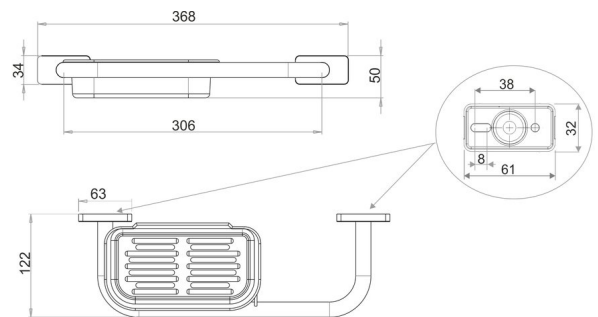

Masszeichnung

Pflegehinweise

Finden Sie unter bodenschatz.ch/de-ch/service/reinigung-pflege/

Ersatzteile & Zubehör

BA40IN905 / 101470	Montage-Set LK-Schrauben zum Bohren
BA40IN906 / 108401	Montage-Set LK-Schrauben zum Bohren Handtuchhalter
BA40VC852 / 101066	Drahtseifenkorb zu Wannengriff