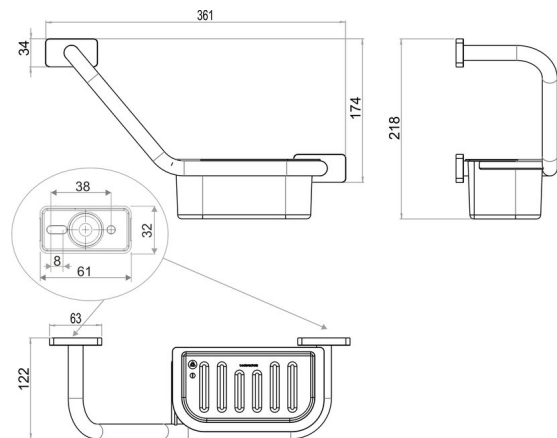

Masszeichnung

Pflegehinweise

Finden Sie unter bodenschatz.ch/de-ch/service/reinigung-pflege/

Ersatzteile & Zubehör

BA40IN905 / 101470	Montage-Set LK-Schrauben zum Bohren
BA40IN906 / 108401	Montage-Set LK-Schrauben zum Bohren Handtuchhalter
BA40VC852 / 101066	Drahtseifenkorb zu Wannengriff