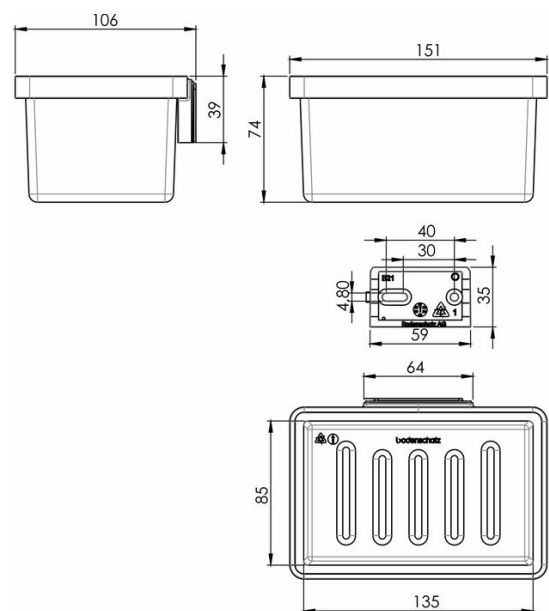

Masszeichnung

Pflegehinweise

Finden Sie unter bodenschatz.ch/de-ch/service/reinigung-pflege/