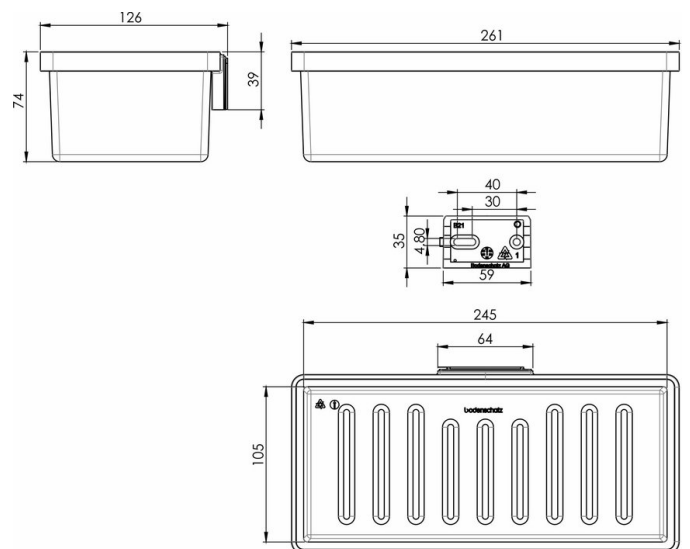

Masszeichnung

Pflegehinweise

Finden Sie unter bodenschatz.ch/de-ch/service/reinigung-pflege/