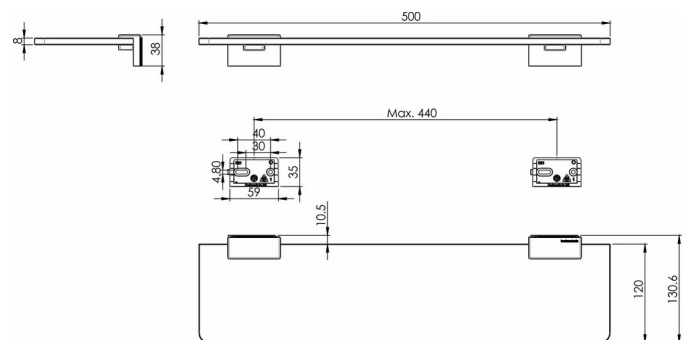

Masszeichnung

Pflegehinweise

Finden Sie unter bodenschatz.ch/de-ch/service/reinigung-pflege/