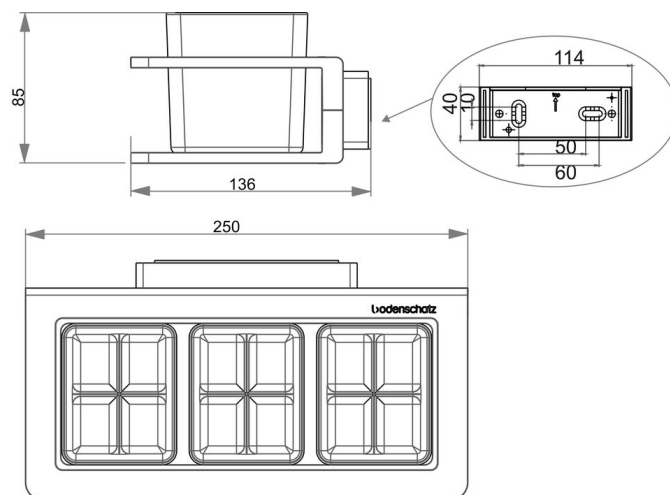

Masszeichnung

Pflegehinweise

Finden Sie unter [bodenschatz.ch/de-ch/service/reinigung-pflege/](https://www.bodenschatz.ch/de-ch/service/reinigung-pflege/)

Ersatzteile & Zubehör

BA54XX801 / 104045	Klarglas
BA54XX821 / 103779	Wandflansch