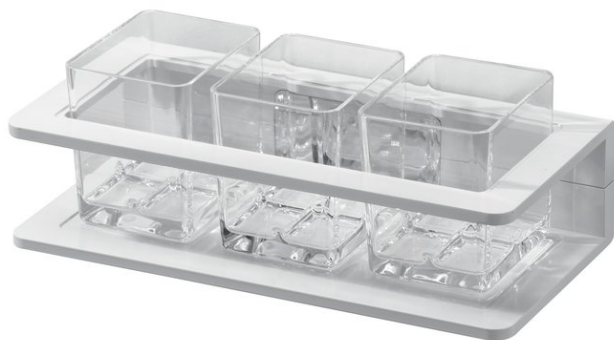

Glashalter dreifach, BA54WS121

Serie	Creativa
Typ	Glashalter und Doppelglashalter
Material	weiss
Richner-Nr.	01753939
Sanitas-Troesch Nr.	4133 455 100
Team Nr.	511935 100

Produktbeschreibung

CREATIVA Glashalter 3-fach, weiss, Klarglas

Produktabbildung

Masszeichnung

Pflegehinweise

Finden Sie unter [bodenschatz.ch/de-ch/service/reinigung-pflege/](https://www.bodenschatz.ch/de-ch/service/reinigung-pflege/)

Ersatzteile & Zubehör

BA54XX801 / 104045	Klarglas
BA54XX821 / 103779	Wandflansch