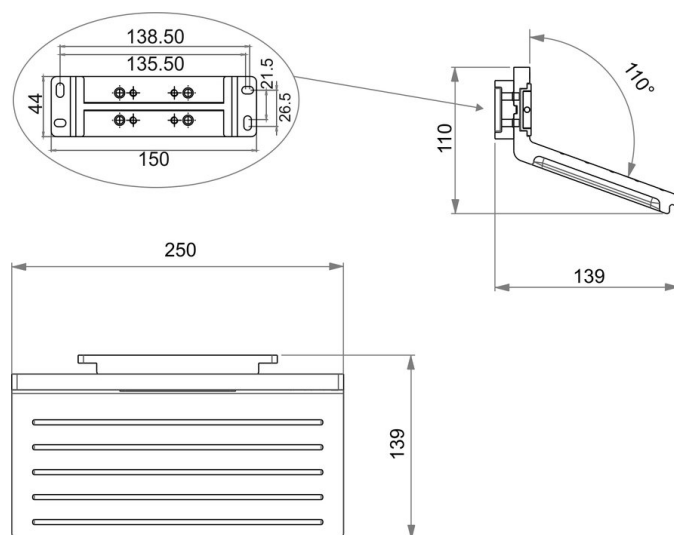

Fussstütze, BA54WS161

Serie	Creativa
Typ	Haltegriff und Wannengriff
Material	weiss
Richner-Nr.	01753957
Sanitas-Troesch Nr.	4133 490 100
Team Nr.	511981 100

Produktbeschreibung

CREATIVA Fussstütze, weiss

Produktabbildung

Masszeichnung

Pflegehinweise

Finden Sie unter bodenschatz.ch/de-ch/service/reinigung-pflege/

Ersatzteile & Zubehör

BA81XX904 / 102806

Montage-Set SK-Schrauben zum Bohren