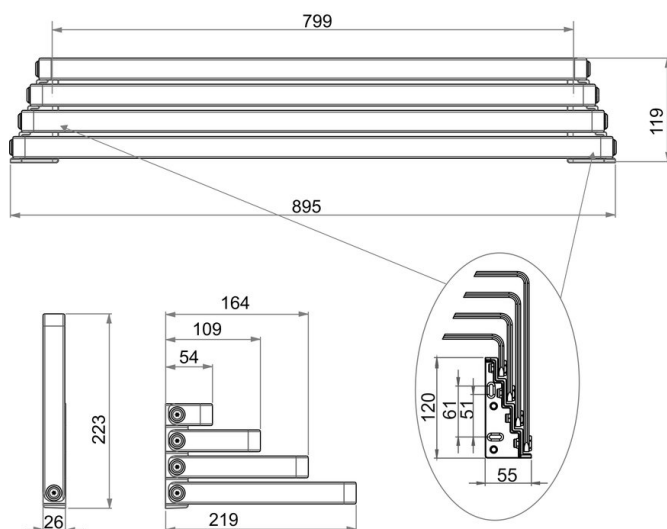

Masszeichnung

Pflegehinweise

Finden Sie unter bodenschatz.ch/de-ch/service/reinigung-pflege/