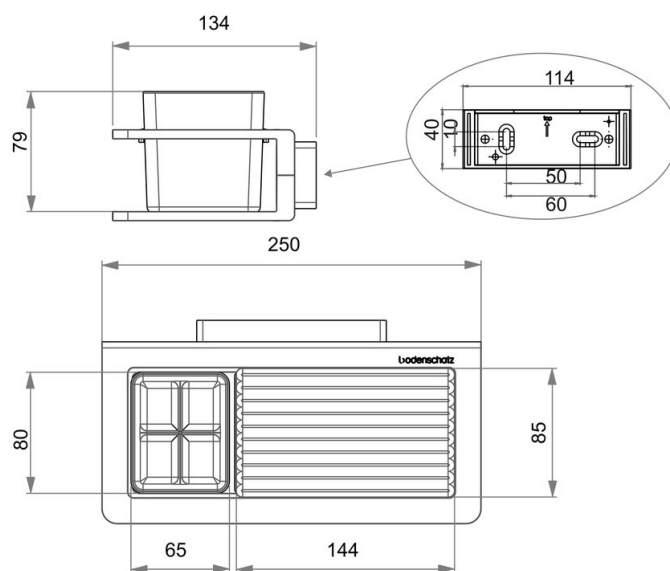

Masszeichnung

Pflegehinweise

Finden Sie unter bodenschatz.ch/de-ch/service/reinigung-pflege/

Ersatzteile & Zubehör

BA54VC816 / 103775	Metallablage geriffelt
BA54XX801 / 104045	Klarglas