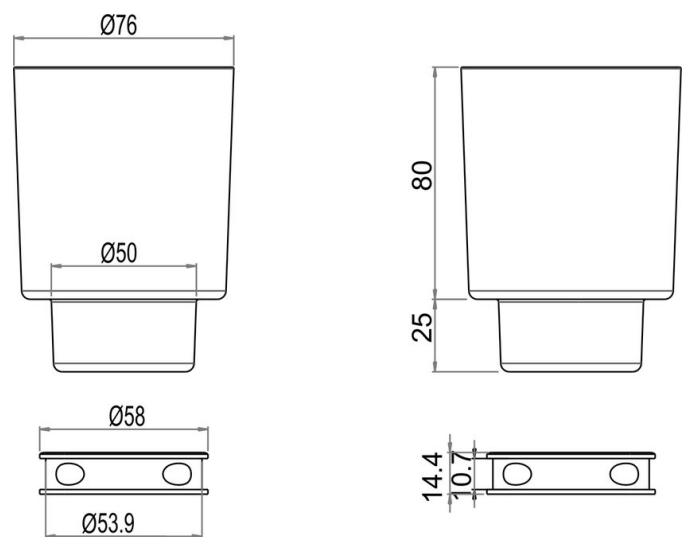

Glas matt zu WC-Bürstengarnitur (Zubehör), BA58XX860

| | |
|---------------------|--------------------|
| Serie | Liv |
| Typ | Universal Artikel |
| Sanitas-Troesch Nr. | BA58XX860 Anfragen |
| Team Nr. | 051362 000 |

Produktbeschreibung

LIV Glas matt zu WC-Bürstengarnitur, inkl. Kunststoffeinlage

Produktabbildung

Masszeichnung

Pflegehinweise

Finden Sie unter bodenschatz.ch/de-ch/service/reinigung-pflege/

Ersatzteile & Zubehör

BA58XX826 / 105034

Kunststoffeinlage zu Glas-und Doppelglashalter