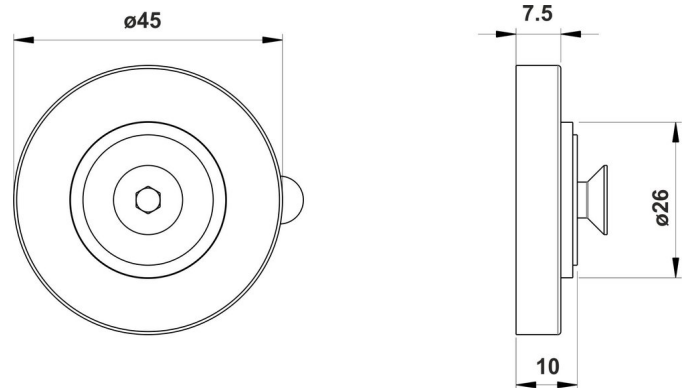

Masszeichnung

Pflegehinweise

Finden Sie unter bodenschatz.ch/de-ch/service/reinigung-pflege/

Ersatzteile & Zubehör

BA40XX600	Starter Kit mit Klebstoffkartusche 50 ml
BA40XX610	Klebekoffer mit Klebstoffkartusche 50 ml