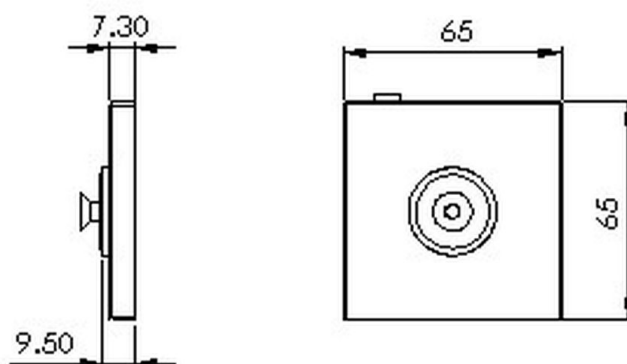

Masszeichnung

Pflegehinweise

Finden Sie unter bodenschatz.ch/de-ch/service/reinigung-pflege/

Ersatzteile & Zubehör

BA40XX600	Starter Kit mit Klebstoffkartusche 50 ml
BA40XX610	Klebekoffer mit Klebstoffkartusche 50 ml