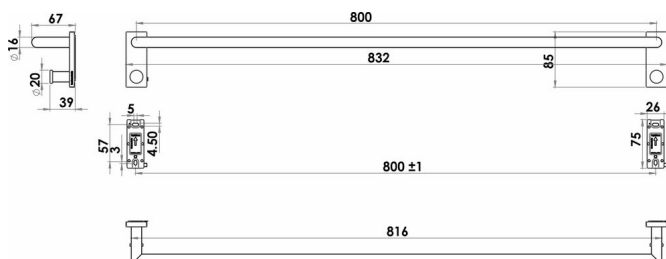

Masszeichnung

Pflegehinweise

Finden Sie unter bodenschatz.ch/de-ch/service/reinigung-pflege/

Ersatzteile & Zubehör

BA40IN840 Set Gewindestifte