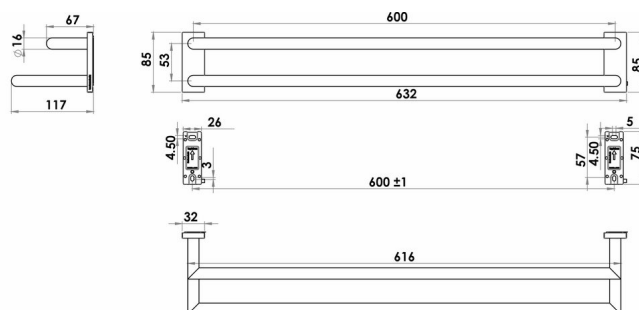

Masszeichnung

Pflegehinweise

Finden Sie unter bodenschatz.ch/de-ch/service/reinigung-pflege/

Ersatzteile & Zubehör

BA40IN840 Set Gewindestifte