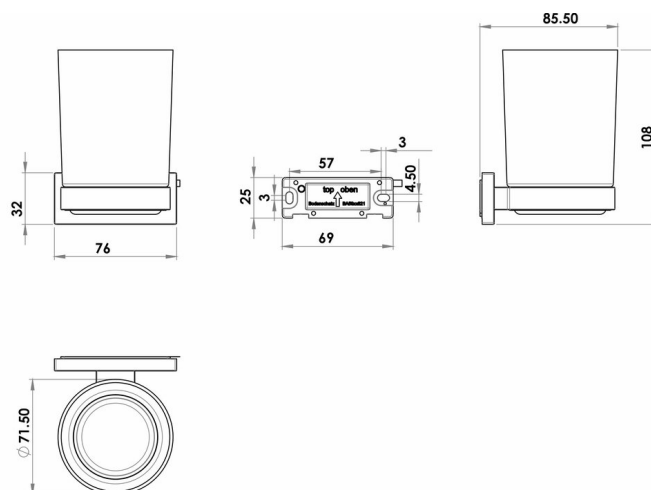

## **Glashalter mit Klarglas, BA59VC211**

Serie	Signa
Typ	Glashalter und Doppelglashalter
Material	verchromt
Farbe	Glas klar
Sanitas-Troesch Nr.	4134 619.501.000
Team Nr.	512278.501.000

## **Produktbeschreibung**

SIGNA Glashalter verchromt, mit Klarglas, Montage Adesio zum Kleben oder Bohren, inkl. Befestigungsmaterial (ohne Klebstoff), Füllmenge Klebstoff: 1.1 ml SikaFast

## **Produktabbildung**

## **Masszeichnung**