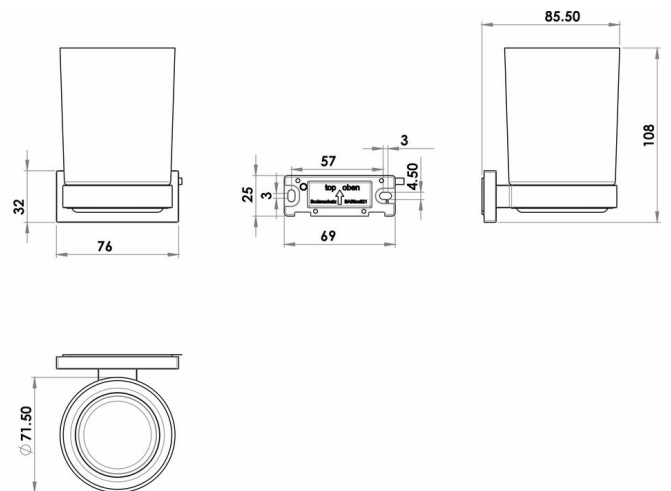

Masszeichnung

Pflegehinweise

Finden Sie unter bodenschatz.ch/de-ch/service/reinigung-pflege/

Ersatzteile & Zubehör

BA40IN840 Set Gewindestifte