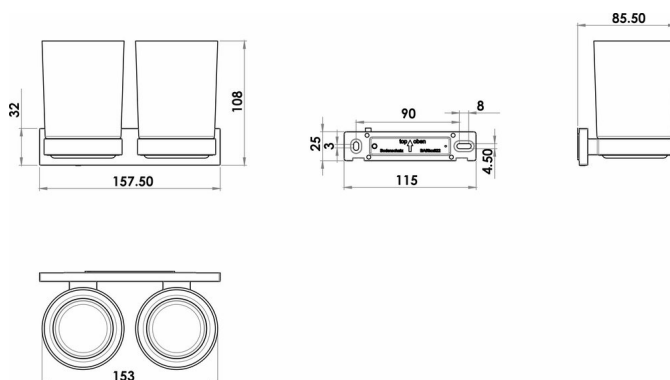

Doppelglashalter mit Klarglas, BA59VC215

Serie	Signa
Typ	Glashalter und Doppelglashalter
Material	verchromt
Farbe	Glas klar
Sanitas-Troesch Nr.	4134 622.501.000
Team Nr.	512281.501.000

Produktbeschreibung

SIGNA Doppelglashalter verchromt, mit Klarglas, Montage Adesio zum Kleben oder Bohren, inkl. Befestigungsmaterial (ohne Klebstoff), Füllmenge Klebstoff: 1.3 ml SikaFast

Produktabbildung

Masszeichnung

Pflegehinweise