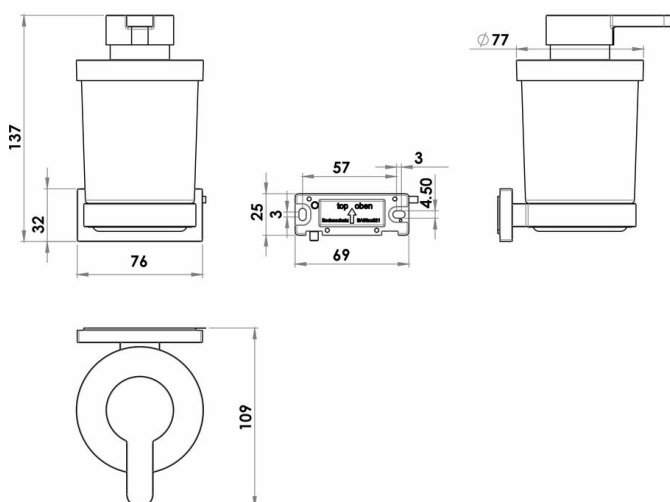

Seifenspender mit Mattglas, BA59VC226

Serie	Signa
Typ	Seifenhalter und Seifenspender
Material	verchromt
Inhalt l	0.24
Farbe	Glas matt
Sanitas-Troesch Nr.	4134 613.501.000
Team Nr.	512286.501.000

Produktbeschreibung

SIGNA Seifenspender verchromt, mit Mattglas, Inhalt 0.24 l, Montage Adesio zum Kleben oder Bohren, inkl. Befestigungsmaterial (ohne Klebstoff), Füllmenge Klebstoff: 1.1 ml SikaFast

Produktabbildung

Masszeichnung