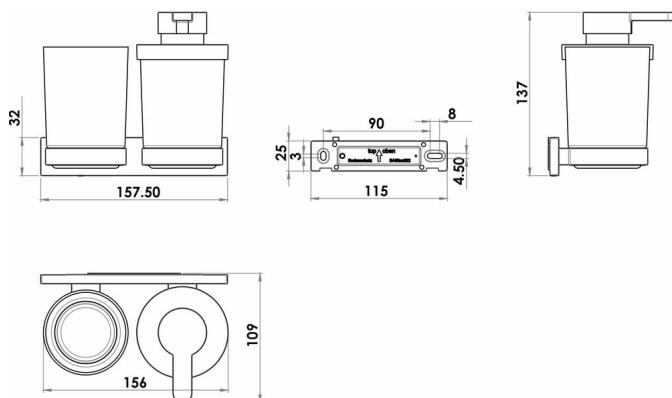

Masszeichnung

Pflegehinweise

Finden Sie unter bodenschatz.ch/de-ch/service/reinigung-pflege/