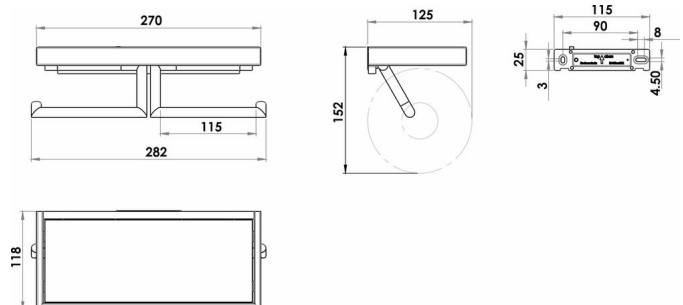

Masszeichnung

Pflegehinweise

Finden Sie unter bodenschatz.ch/de-ch/service/reinigung-pflege/

Ersatzteile & Zubehör

BA40IN840	Set Gewindestifte
BA40IN905	Montage-Set LK-Schrauben zum Bohren