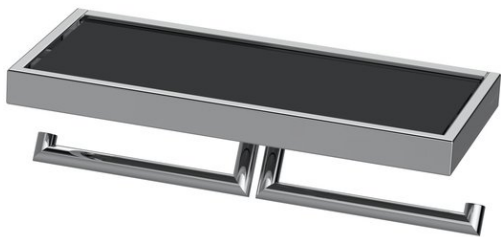

WC-Papierhalter mit Reserverollenhalter und Ablage, BA59VC256

Serie	Signa
Typ	WC-Papierhalter
Material	verchromt
Sanitas-Troesch Nr.	4134 628.501.000
Team Nr.	512293.501.000

Produktbeschreibung

SIGNA WC-Papierhalter verchromt, mit integriertem Reserverollenhalter und Ablage, Montage Adesio zum Kleben oder Bohren, inkl. Befestigungsmaterial (ohne Klebstoff), Füllmenge Klebstoff: 1.3 ml SikaFast

Produktabbildung