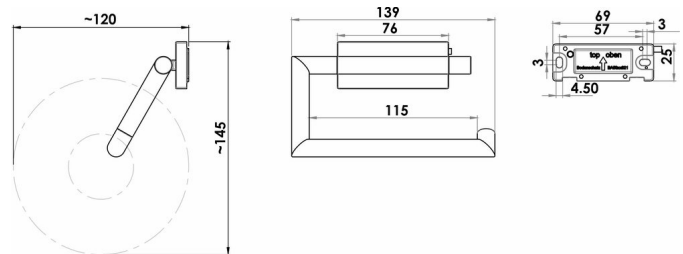

Masszeichnung

Pflegehinweise

Finden Sie unter [bodenschatz.ch/de-ch/service/reinigung-pflege/](https://www.bodenschatz.ch/de-ch/service/reinigung-pflege/)

Ersatzteile & Zubehör

BA40IN840	Set Gewindestifte
BA40IN905	Montage-Set LK-Schrauben zum Bohren