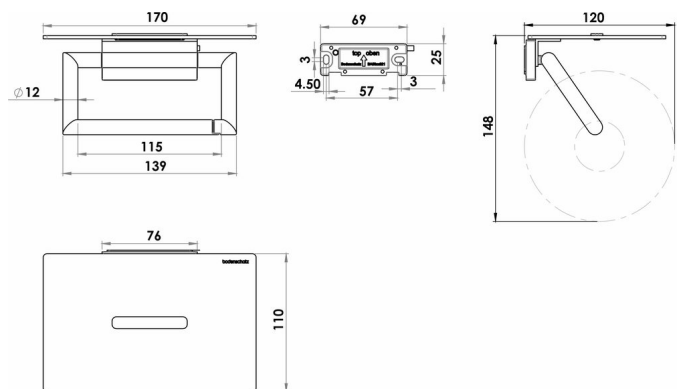

Masszeichnung

Pflegehinweise

Finden Sie unter [bodenschatz.ch/de-ch/service/reinigung-pflege/](https://www.bodenschatz.ch/de-ch/service/reinigung-pflege/)

Ersatzteile & Zubehör

BA21XX872	Gummilippe
BA40IN840	Set Gewindestifte