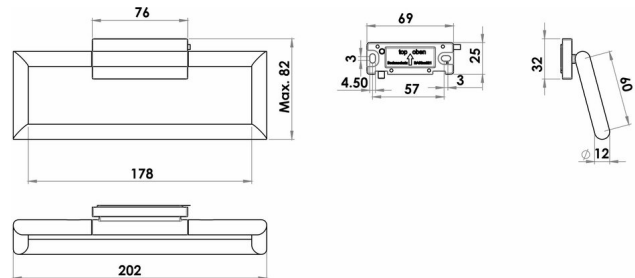

Masszeichnung

Pflegehinweise

Finden Sie unter bodenschatz.ch/de-ch/service/reinigung-pflege/

Ersatzteile & Zubehör

BA40IN840	Set Gewindestifte
BA40IN905	Montage-Set LK-Schrauben zum Bohren