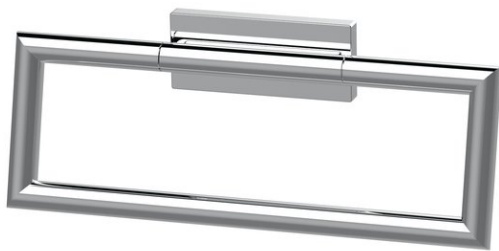

Handtuchring, BA59VC242

Serie	Signa
Typ	Handtuchhalter und Handtuchringe
Material	verchromt
Sanitas-Troesch Nr.	4134 608.501.000
Team Nr.	512305.501.000

Produktbeschreibung

SIGNA Handtuchring 20.2 cm verchromt, Ausladung 8.2 cm, Montage Adesio zum Kleben oder Bohren, inkl. Befestigungsmaterial (ohne Klebstoff), Füllmenge Klebstoff: 1.1 ml SikaFast

Produktabbildung