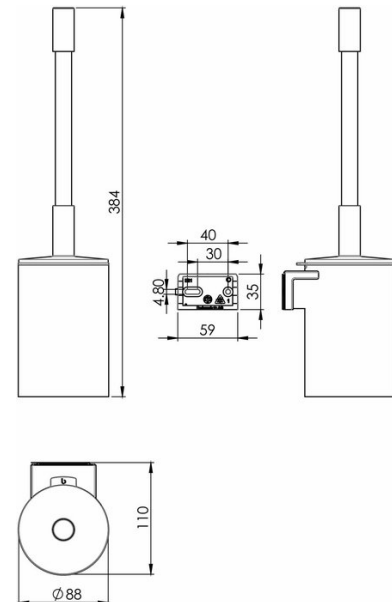

Masszeichnung

Pflegehinweise

Finden Sie unter bodenschatz.ch/de-ch/service/reinigung-pflege/

Ersatzteile & Zubehör

BA21VC856	WC-Bürste mit Schliessdeckel
BA21XX821	Wandflansch zum Kleben/Bohren CHIC22