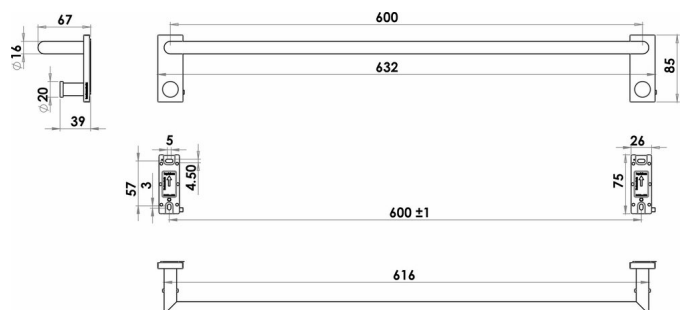

Masszeichnung

Pflegehinweise

Finden Sie unter bodenschatz.ch/de-ch/service/reinigung-pflege/

Ersatzteile & Zubehör

BA40IN840 Set Gewindestifte