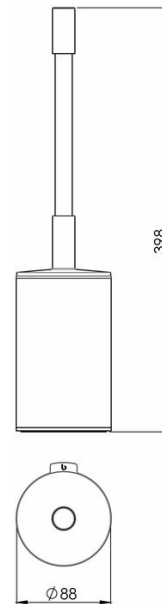

WC-Bürstengarnitur mit Schliessdeckel Standmodell, BA59VC156

Serie	Signa
Typ	WC-Bürstengarnituren
Material	verchromt
Sanitas-Troesch Nr.	4134 630.501.000
Team Nr.	512307.501.000

Produktbeschreibung

SIGNA WC-Bürstengarnitur mit Schliessdeckel verchromt, mit Kunststoffeinsatz schwarz, Standmodell

Produktabbildung

Masszeichnung

Pflegehinweise

Finden Sie unter [bodenschatz.ch/de-ch/service/reinigung-pflege/](https://www.bodenschatz.ch/de-ch/service/reinigung-pflege/)

Ersatzteile & Zubehör

BA21VC856	WC-Bürste mit Schliessdeckel
BA21XX860	Kunststoffeinsatz

BA40XX863

WC-Bürstenkopf