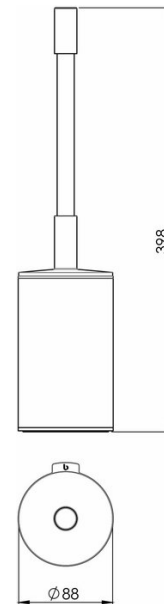

WC-Bürstengarnitur mit Schliessdeckel Standmodell, BA59SM156

Serie	Universal Accessoires
Typ	WC-Bürstengarnituren
Material	schwarz matt
Sanitas-Troesch Nr.	4134 630.535.000
Team Nr.	512307.629.000

Produktbeschreibung

SIGNA WC-Bürstengarnitur mit Schliessdeckel schwarz matt, mit Kunststoffeinsatz schwarz, Standmodell

Produktabbildung

Masszeichnung

Pflegehinweise

Finden Sie unter bodenschatz.ch/de-ch/service/reinigung-pflege/

Ersatzteile & Zubehör

BA21XX860	Kunststoffeinsatz
BA40XX863	WC-Bürstenkopf

BA59SM856

WC-Bürste mit Schliessdeckel