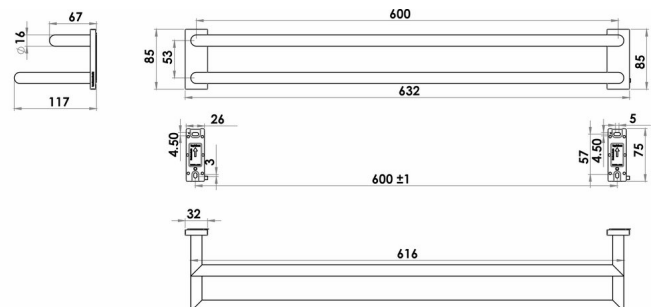

## Produktbeschreibung

---

SIGNA Badetuchstange doppelt 60 cm schwarz matt, Ausladung 11.7 cm, Montage Adesio zum Kleben oder Bohren, inkl. Befestigungsmaterial (ohne Klebstoff), Füllmenge Klebstoff: 2 x 1.4 ml SikaFast

## Produktabbildung

---

---

## Masszeichnung

---

---