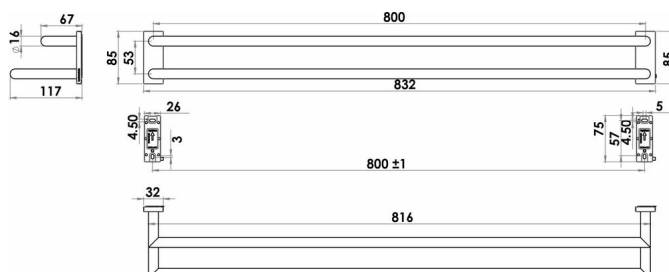

Masszeichnung

Pflegehinweise

Finden Sie unter [bodenschatz.ch/de-ch/service/reinigung-pflege/](https://www.bodenschatz.ch/de-ch/service/reinigung-pflege/)

Ersatzteile & Zubehör

BA40IN840 Set Gewindestifte