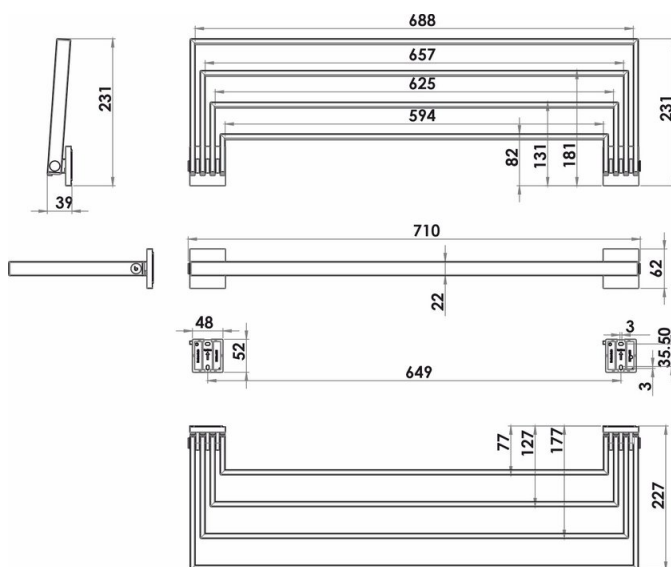

Masszeichnung

Pflegehinweise

Finden Sie unter bodenschatz.ch/de-ch/service/reinigung-pflege/

Ersatzteile & Zubehör

BA40IN840

Set Gewindestifte