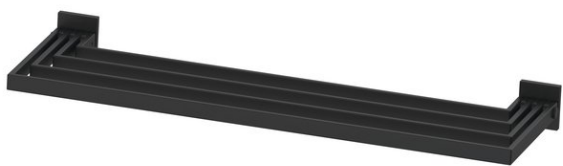

Badetuchstange mit vier beweglichen Stangen, BA59SM204

Serie	Signa
Typ	Badetuchstangen
Material	schwarz matt
Länge cm	70
Sanitas-Troesch Nr.	4134 604.535.000
Team Nr.	512277.629.000

Produktbeschreibung

SIGNA Badetuchstange 70 cm schwarz matt, mit vier beweglichen Stangen, Ausladung 22.7 cm, Montage Adesio zum Kleben oder Bohren, inkl. Befestigungsmaterial (ohne Klebstoff), Füllmenge Klebstoff: 2 x 1.8 ml SikaFast

Produktabbildung