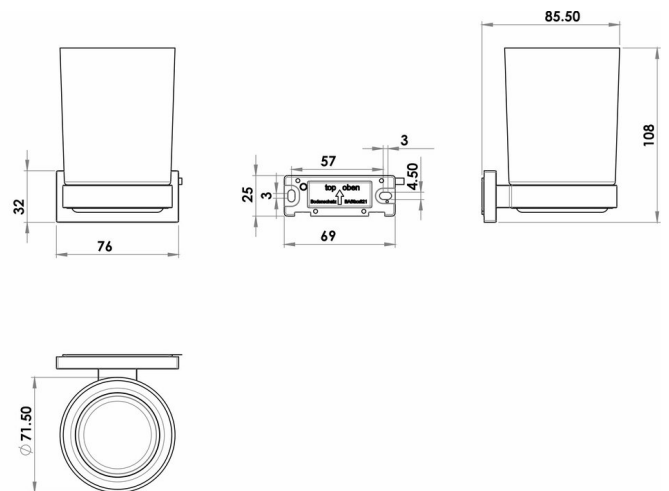

Masszeichnung

Pflegehinweise

Finden Sie unter bodenschatz.ch/de-ch/service/reinigung-pflege/

Ersatzteile & Zubehör

BA40IN840 Set Gewindestifte