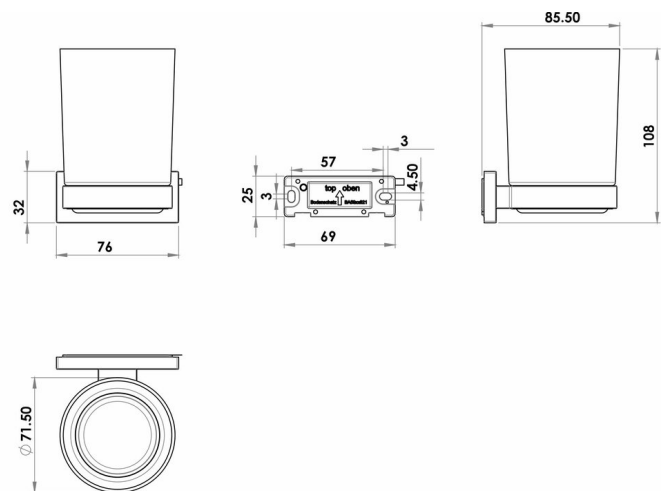

Masszeichnung

Pflegehinweise

Finden Sie unter bodenschatz.ch/de-ch/service/reinigung-pflege/

Ersatzteile & Zubehör

BA40IN840   Set Gewindestifte