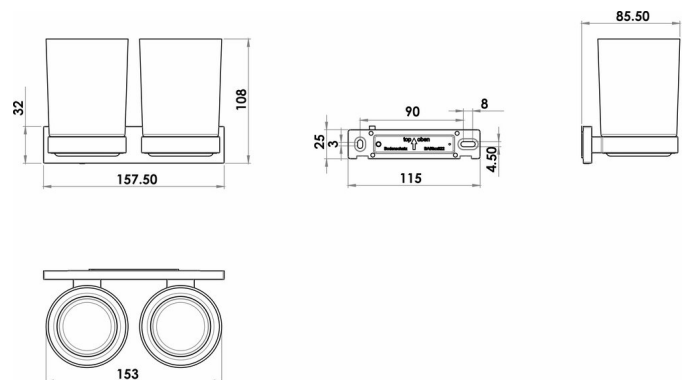

Doppelglashalter mit Mattglas, BA59SM216

Serie	Signa
Typ	Glashalter und Doppelglashalter
Material	schwarz matt
Farbe	Glas matt
Sanitas-Troesch Nr.	4134 623.535.000
Team Nr.	512282.629.000

Produktbeschreibung

SIGNA Doppelglashalter schwarz matt, mit Mattglas, Montage Adesio zum Kleben oder Bohren, inkl. Befestigungsmaterial (ohne Klebstoff), Füllmenge Klebstoff: 1.3 ml SikaFast

Produktabbildung

Masszeichnung