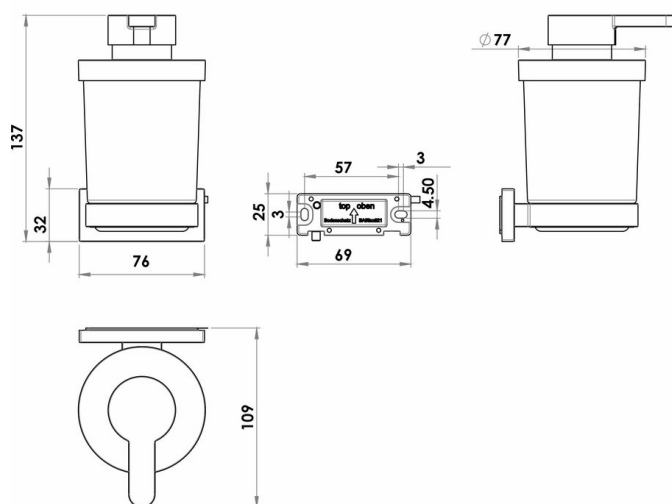

Seifenspender mit Klarglas, BA59SM225

Serie	Signa
Typ	Seifenhalter und Seifenspender
Material	schwarz matt
Inhalt l	0.24
Farbe	Glas klar
Sanitas-Troesch Nr.	4134 612.535.000
Team Nr.	512285.629.000

Produktbeschreibung

SIGNA Seifenspender schwarz matt, mit Klarglas, Inhalt 0.24 l, Montage Adesio zum Kleben oder Bohren, inkl. Befestigungsmaterial (ohne Klebstoff), Füllmenge Klebstoff: 1.1 ml SikaFast

Produktabbildung

Masszeichnung