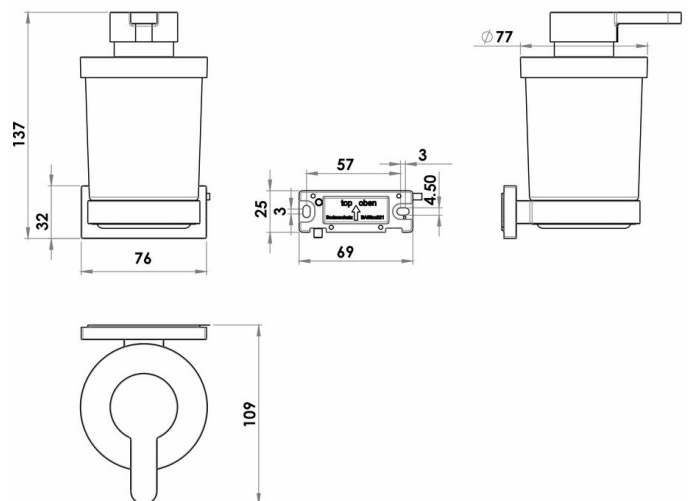

Seifenspender mit Mattglas, BA59SM226

Serie	Signa
Typ	Seifenhalter und Seifenspender
Material	schwarz matt
Inhalt l	0.24
Farbe	Glas matt
Sanitas-Troesch Nr.	4134 613.535.000
Team Nr.	512286.629.000

Produktbeschreibung

SIGNA Seifenspender schwarz matt, mit Mattglas, Inhalt 0.24 l, Montage Adesio zum Kleben oder Bohren, inkl. Befestigungsmaterial (ohne Klebstoff), Füllmenge Klebstoff: 1.1 ml SikaFast

Produktabbildung

Masszeichnung