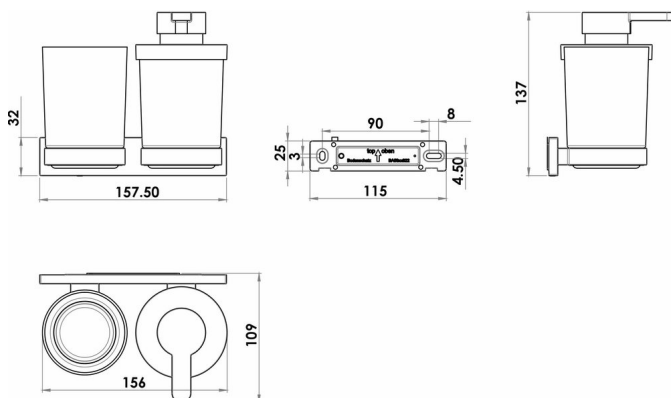

Masszeichnung

Pflegehinweise

Finden Sie unter [bodenschatz.ch/de-ch/service/reinigung-pflege/](https://www.bodenschatz.ch/de-ch/service/reinigung-pflege/)