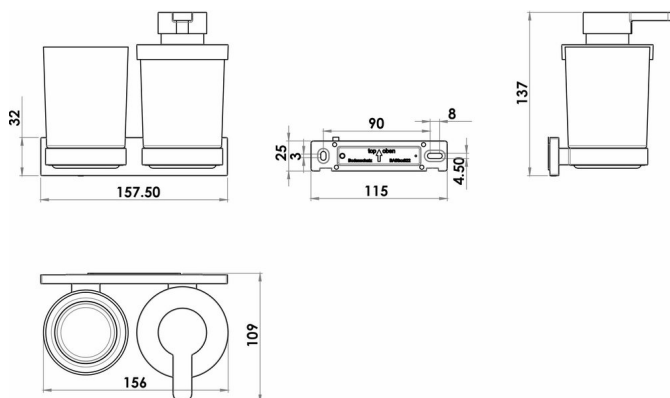

Masszeichnung

Pflegehinweise

Finden Sie unter [bodenschatz.ch/de-ch/service/reinigung-pflege/](https://www.bodenschatz.ch/de-ch/service/reinigung-pflege/)