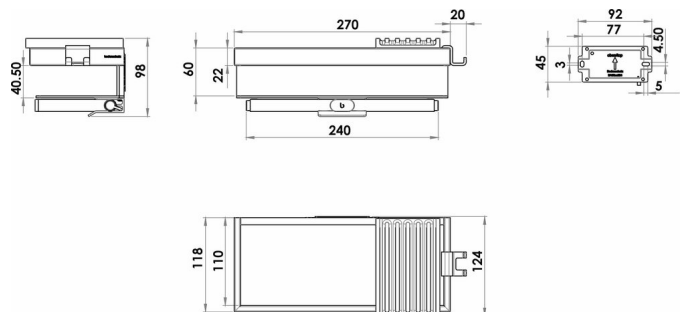

Masszeichnung

Pflegehinweise

Finden Sie unter [bodenschatz.ch/de-ch/service/reinigung-pflege/](https://www.bodenschatz.ch/de-ch/service/reinigung-pflege/)

Ersatzteile & Zubehör

BA40IN840 Set Gewindestifte