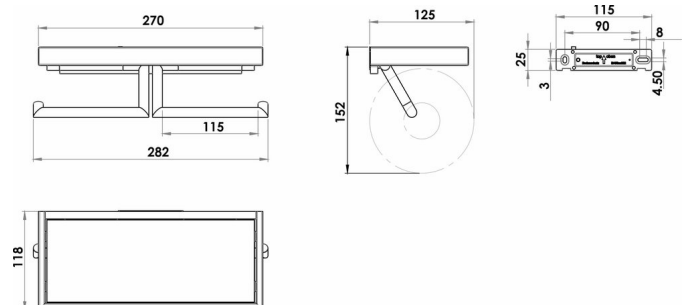

Masszeichnung

Pflegehinweise

Finden Sie unter bodenschatz.ch/de-ch/service/reinigung-pflege/

Ersatzteile & Zubehör

BA40IN840	Set Gewindestifte
BA40IN905	Montage-Set LK-Schrauben zum Bohren