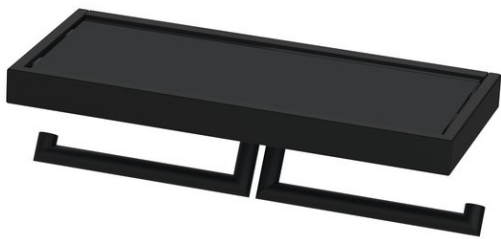

WC-Papierhalter mit Reserverollenhalter und Ablage, BA59SM256

Serie	Signa
Typ	WC-Papierhalter
Material	schwarz matt
Sanitas-Troesch Nr.	4134 628.535.000
Team Nr.	512293.629.000

Produktbeschreibung

SIGNA WC-Papierhalter schwarz matt, mit integriertem Reserverollenhalter und Ablage, Montage Adesio zum Kleben oder Bohren, inkl. Befestigungsmaterial (ohne Klebstoff), Füllmenge Klebstoff: 1.3 ml SikaFast

Produktabbildung