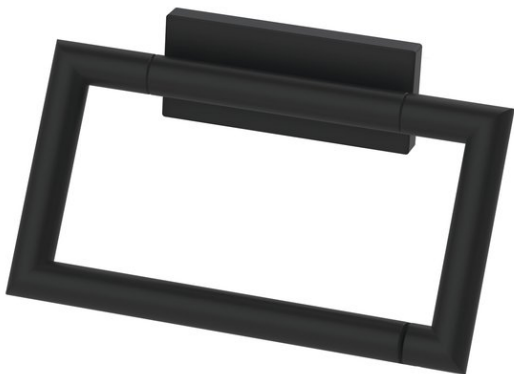

WC-Papierhalter geschlossen ohne Deckel, BA59SM251

Serie	Signa
Typ	WC-Papierhalter
Material	schwarz matt
Sanitas-Troesch Nr.	4134 626.535.000
Team Nr.	512294.629.000

Produktbeschreibung

SIGNA WC-Papierhalter mit geschlossenem Bügel schwarz matt, ohne Deckel, Montage Adesio zum Kleben oder Bohren, inkl. Befestigungsmaterial (ohne Klebstoff), Füllmenge Klebstoff: 1.1 ml SikaFast

Produktabbildung