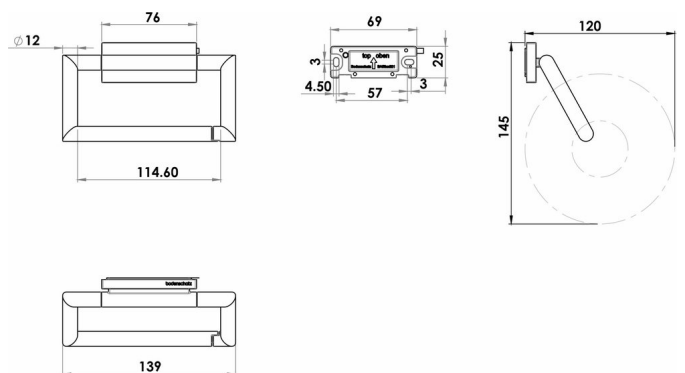

Masszeichnung

Pflegehinweise

Finden Sie unter bodenschatz.ch/de-ch/service/reinigung-pflege/

Ersatzteile & Zubehör

BA40IN840	Set Gewindestifte
BA40IN905	Montage-Set LK-Schrauben zum Bohren