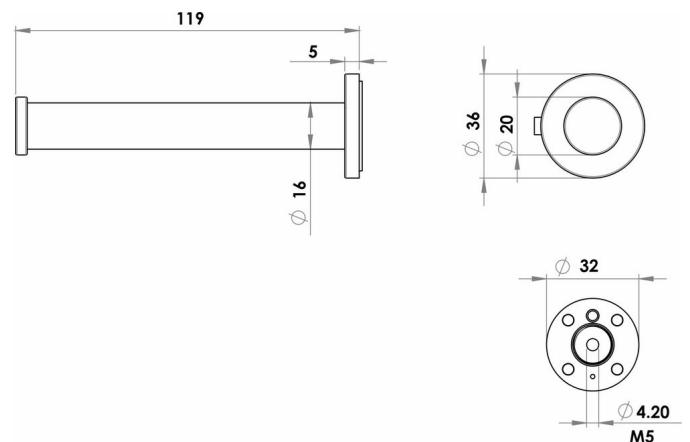

Masszeichnung

Pflegehinweise

Finden Sie unter bodenschatz.ch/de-ch/service/reinigung-pflege/

Ersatzteile & Zubehör

BA40IN906	Montage-Set LK-Schrauben zum Bohren Handtuchhalter
BA40XX600	Starter Kit mit Klebstoffkartusche 50 ml